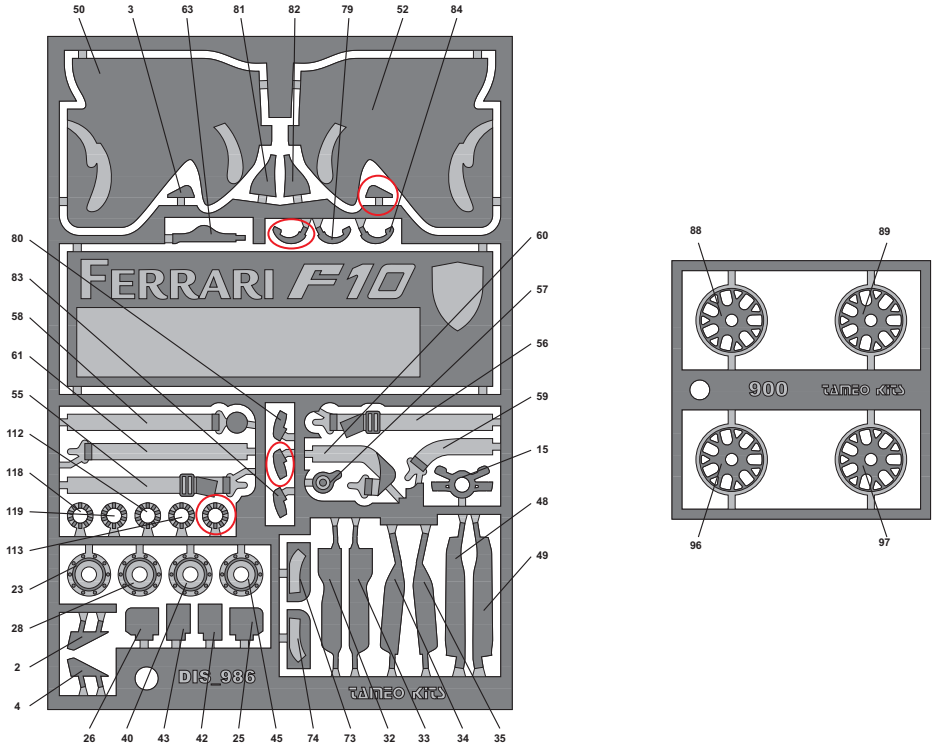

Colour conversion - Conversione colori - Farbenumwandlung Conversion de couleurs - Colores convensionados

SEMI GLOSS BLACK NERO SEMI LUCIDO SEIDENMATT SCHWARZ NOIR SEMI BRILLANT NEGRO SEMIBRILLANTE	SILVER ARGENTO SILBER ARGENT PLATA	GUN METAL GRIGIO FUCILE GUN METAL GRIS FUSIL GRIS FUSIL	PEARL CLEAR TRASPARENTE PERLATO KLARLACK PERLEFFECT TRANSPARENT PERLE TRANSPARENTE PERLADO	FLAT RED ROSSO OPACO MATT ROT ROUGE OPAQUE ROJO MATE	WHITE BIANCO WEISS BLANC BLANCO	BUFF CAMOSCIO SANDFARBEN CHAMOIS ANTE	TITANIUM GOLD ORO TITANIO TITANGOLD OR TITANIQUE ORO TITANIUM	MATT BLACK NERO OPACO MATTSCHWARZ NOIRE OPAQUE NEGRO OPACO
TAMIYA X18	TAMIYA TS30	TAMIYA TS38	TAMIYA TS65	TAMIYA XF7	TAMIYA TS26	TAMIYA XF57	TAMIYA X31	TAMIYA TS6

Photoetcheds - Fotoincisioni - Fotogeätzt Photogravures - Fotograbado

○ Spare parts
Pezzi di ricambio
Pièces de rechange
Ersatzteile
Piezas de repuesto

TAMEO KITS srl

Via Valle, 111 - P.O. Box 61
17022 BORGIO VEREZZI SV ITALY
Tel. 39 019 - 615.250 Fax. 39 019 - 615.310

website www.tameokits.com
e-mail sales@tameokits.com
e-mail technical@tameokits.com

Ferrari
Official Licensed Product